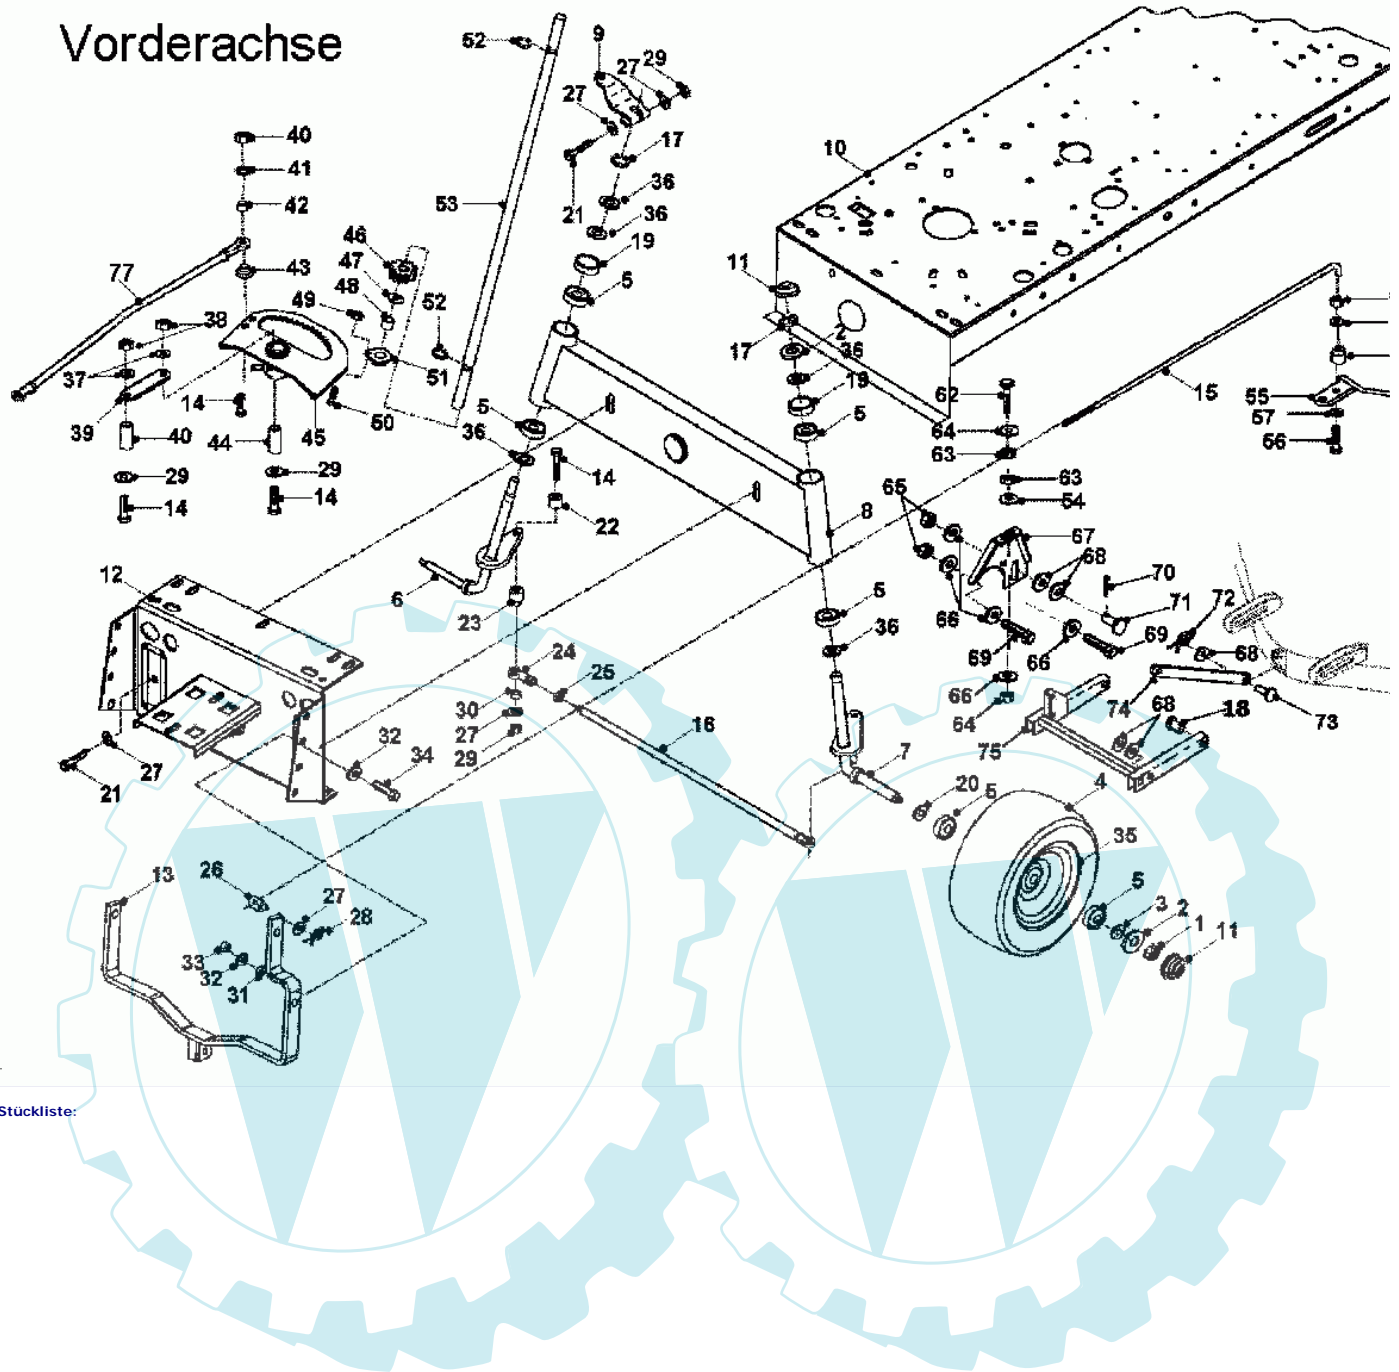

Vorderachse

Stückliste:

02	06-30-1281-00	U-Scheibe 46mm x 13mm ID	1.0000 St
03	06-08-80036-00	U-Scheibe M12x24x1,6	1.0000 St
04	06-19-80024-00	Mantel Vorderrad	1.0000
05	06-10-8022-00	Lager (Radlager)	1.0000 St
06	06-32-89620-00	Achsschenkel re, A-Serie	1.0000 St
07	06-32-70151-00	Achsschenkel li, A-Serie	1.0000 St
08	06-32-70147-00	Vorderachse Park-20,	1.0000 St
09	06-32-7025-00	Lenkhebel	1.0000
10	06-32-7024-01	Fahrgestell kompl.	1.0000
11	06-14-8118-00	Radkappe	1.0000
12	06-27-1155-50	Rahmenvorderteil	1.0000
13	06-32-70098-00	Spannbügel Park-20	1.0000
14	06-01-8217-00	Schraube 3/8 Unf x 3 1/2 Ht	1.0000
15	06-31-89632-00	Gestänge	1.0000
16	06-31-3183-00	Spurstange ab Bj.'95 10MM	1.0000
17	36-90710-00019	Seegerring 19, außen	1.0000
18	06-31-3368-00	Haltebolzen Mahwerk vorn	1.0000
19	06-30-1297-00	Seitenplatte(Niet)	1.0000
20	06-08-8299-00	U-Scheibe 19mm (Rider)	1.0000
21	06-01-8215-00	Schraube 3/8 Unf x 2 1/4 Ht	1.0000
22	06-31-3024-00	Buchse	1.0000
23	06-31-3371-00	Buchse	1.0000
24	06-10-8726-00	Kugelkopf 10mm	1.0000
25	06-04-8721-00	Kontermutter M10, flach	1.0000
26	06-18-8055-00	Schraubbolzen	1.0000
27	06-08-8201-00	"U-Scheibe 3/8"" T3 HP"	1.0000
28	06-11-8367-00	Sicherungssplint Mahwerk	1.0000
29	06-04-8202-00	"Mutter 3/8""UNF selbstsichernd"	1.0000
30	06-18-30169-00	"Scheibe 7mm x 3/8""	1.0000
31	06-31-3027-00	Distanzbuchse 9 x 8,3mm i.D.	1.0000
32	06-08-8197-00	"U-Scheibe 5/16"" T4 Hp"	1.0000 St
33	06-04-8275-00	"Mutter 5/16""UNF selbstsichernd"	1.0000
34	06-02-8196-00	"Schraube 5/16""Unf x 1""Ht"	1.0000
35	06-32-7011-50	Felge Vorderrad, silber	1.0000
36	06-30-1279-00	Distanzbuchse 32mmx19,5mm i.D.	1.0000
37	06-08-8201-00	"U-Scheibe 3/8"" T3 HP"	1.0000
38	06-04-8202-00	"Mutter 3/8""UNF selbstsichernd"	1.0000
39	06-27-1024-00	Verbindungsblech	1.0000
40	06-27-1024-00	Verbindungsblech	1.0000
41	06-31-3375-00	Hülse	1.0000
42	06-18-30169-00	"Scheibe 7mm x 3/8""	1.0000
43	06-31-3396-00	Hülse	1.0000
44	06-31-3374-00	Distanzbuchse	1.0000
45	06-32-70158-00	Drehkranz (17 Zähne)	1.0000
46	06-21-31121-00	Zahnrad (12 Zähne)	1.0000
47	06-08-8227-00	"Scheibe 5/8"" T3 Lp"	1.0000
48	06-18-4015-00	Distanzbuchse	1.0000
49	06-04-8275-00	"Mutter 5/16""UNF selbstsichernd"	1.0000
50	06-02-8276-00	"Schraube 5/16""UNF x 3/4""	1.0000
51	06-10-8017-00	Lagerbock	1.0000
52	06-07-8234-00	"Sicherungsring 5/8""	1.0000
53	06-31-3284-00	Lenksaule A-18	1.0000
54	06-08-8197-00	"U-Scheibe 5/16"" T4 Hp"	1.0000
55	06-32-7006-01	Spannhebel	1.0000
56	06-01-8208-00	"Schraube 5/16""Unfx1.3/4""	1.0000
57	06-08-8197-00	"U-Scheibe 5/16"" T4 Hp"	1.0000
58	06-14-9462-00	Schutzkappe	1.0000
59	06-18-8337-00	Distanzbuchse	1.0000
60	06-08-8197-00	"U-Scheibe 5/16"" T4 Hp"	1.0000
61	06-04-8275-00	"Mutter 5/16""UNF selbstsichernd"	1.0000
62	06-01-8507-00	Schraube M8 x 70	1.0000
63	06-08-8235-00	"Scheibe 5/16"" gezahnt"	1.0000
64	36-90649-00008	Mutter M8	1.0000
65	06-04-8275-00	"Mutter 5/16""UNF selbstsichernd"	1.0000
66	06-08-8197-00	"U-Scheibe 5/16"" T4 Hp"	1.0000
67	06-27-1151-00	Mahwerks-Aufhängung	1.0000
68	06-08-80036-00	U-Scheibe M12x24x1,6	1.0000
69	06-02-8276-00	"Schraube 5/16""UNF x 3/4""	1.0000
70	06-07-8232-00	Sicherungsring	1.0000
71	06-31-3394-00	Haltebolzen Mahwerk	1.0000
72	06-11-8367-00	Sicherungssplint Mahwerk	1.0000
73	06-31-3382-00	Splintbolzen Druckstange Mahwerke	1.0000
74	06-29-2039-00	Haltearm Mahwerk, C-93C, 28 cm	1.0000 St
75	06-32-7037-01	Aufhängung vorne	1.0000
77	06-31-30078-00	Schubstange, Lenkung	1.0000 St