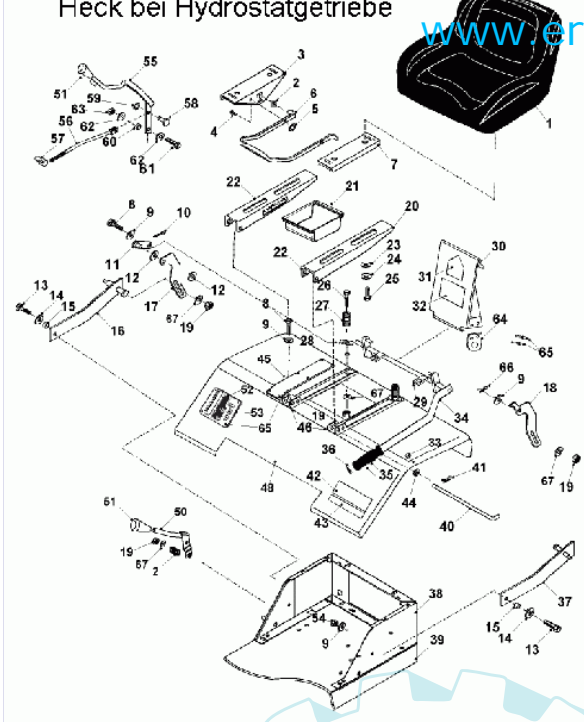

Stückliste: