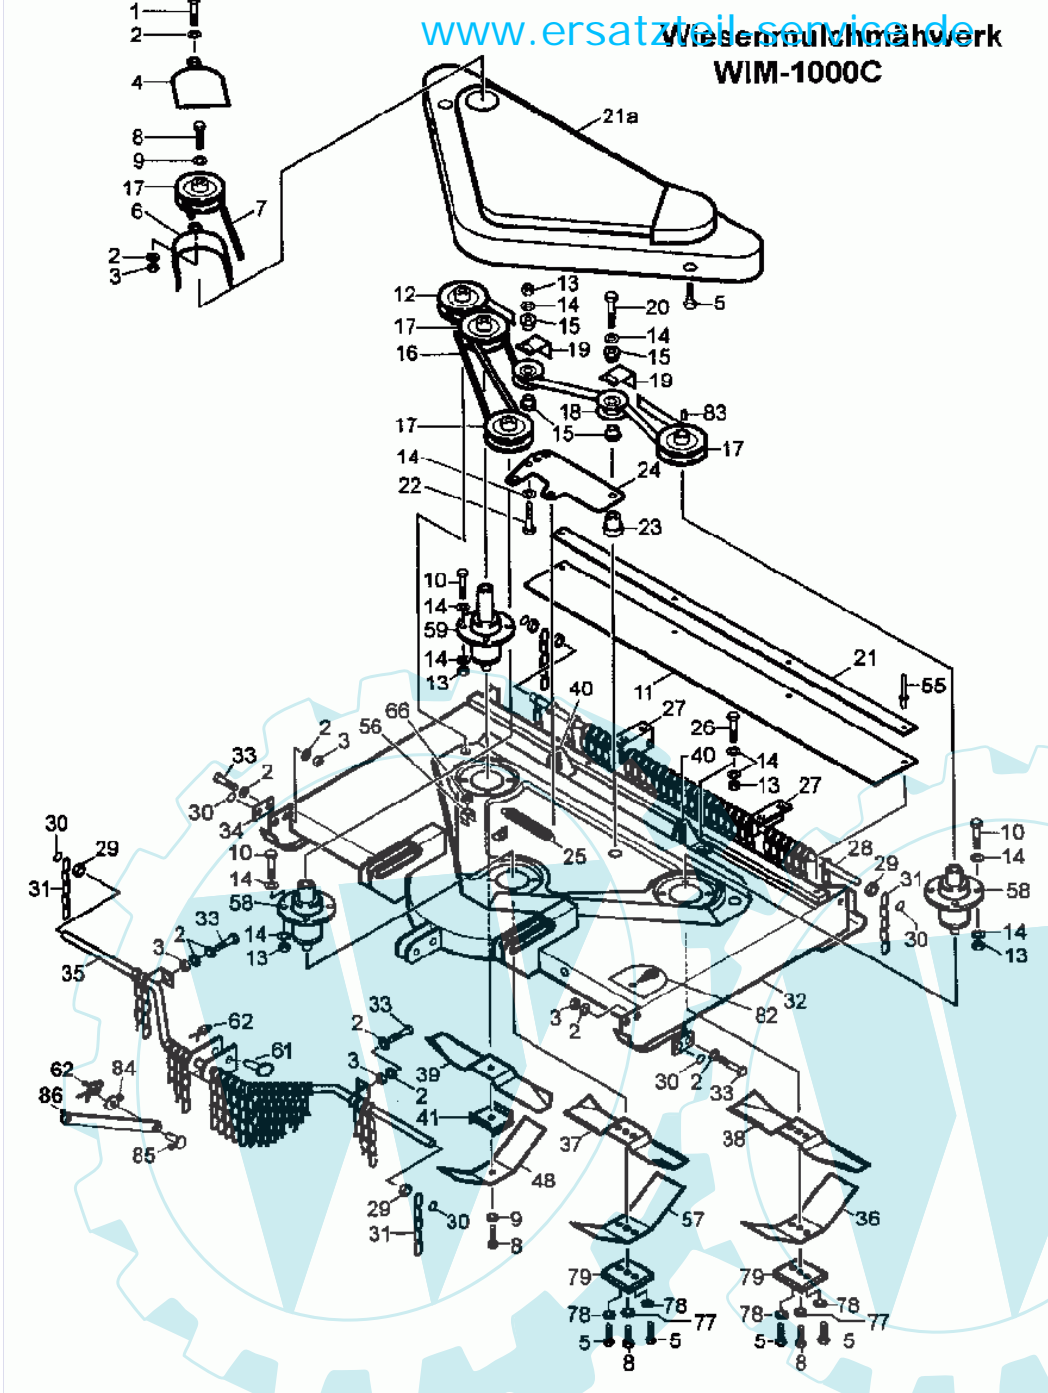

Stückliste:

Ref. #	Artikelnr.	Artikelname	Menge	Beschreibung
01	06-02-8277-00	"Schraube 1/4""UNF x 3/4""	1.0000	
02	06-08-8743-00	"U-Scheibe 1/4"" T4 HP"	1.0000	
03	06-04-8914-00	Mutter selbstsichernd	1.0000	
04	06-14-94974-00	Abdeckung Riemenscheibe	1.0000	
05	36-90200-05016	Blechschaube 5x16	1.0000	
06	06-14-94974-00	Abdeckung Riemenscheibe	1.0000	
07	06-22-80001-00	Keilriemen B51	1.0000	
08	06-02-8253-00	Mittlere Schraube Messerbefestigung	1.0000	
09	06-08-8199-00	"Scheibe gewölbt, 3/8""idx1.3/4""adx1/8""	1.0000	
10	06-02-8196-00	"Schraube 5/16""Unf x 1""Ht"	1.0000	
11	06-14-80048-00	Gummi für WIM-1000C	1.0000	
12	06-20-8696-00	Keilriemenscheibe incl. Lager	1.0000	
13	06-04-8275-00	"Mutter 5/16""UNF selbstsichernd"	1.0000	
14	06-08-8197-00	"U-Scheibe 5/16"" T4 Hp"	1.0000	
15	06-18-8316-00	Buchse f. Spannrolle	1.0000	
16	06-22-8698-00	Keilriemen AA105 (93CM)	1.0000	
17	06-20-8695-02	"Riemenscheibe 5""	1.0000	
18	06-20-8115-00	Spannrolle	1.0000	
19	06-27-1058-00	Riemenrückhaltebügel	1.0000	
20	06-01-8212-00	"Schraube 5/16""UNF x 2 3/4""	1.0000	
21	06-30-10538-00	Halteschiene WIM-1000C	1.0000	
21a	06-14-80022-02	Riemengehäuse Abdeckung	1.0000	
22	06-01-8208-00	"Schraube 5/16""Unfx1.3/4""	1.0000	
23	06-31-3289-00	Buchse	1.0000	
24	06-32-7310-00	Spannhebelplatte	1.0000	
25	06-25-9062-00	Feder	1.0000	
26	06-02-8276-00	"Schraube 5/16""UNF x 3/4""	1.0000	
27	06-30-10494-00	Halter	1.0000	
28	06-31-30072-00	Haltestange für Ketten WIM-1000C	1.0000	
29	06-18-30119-00	Abstandshalter	1.0000