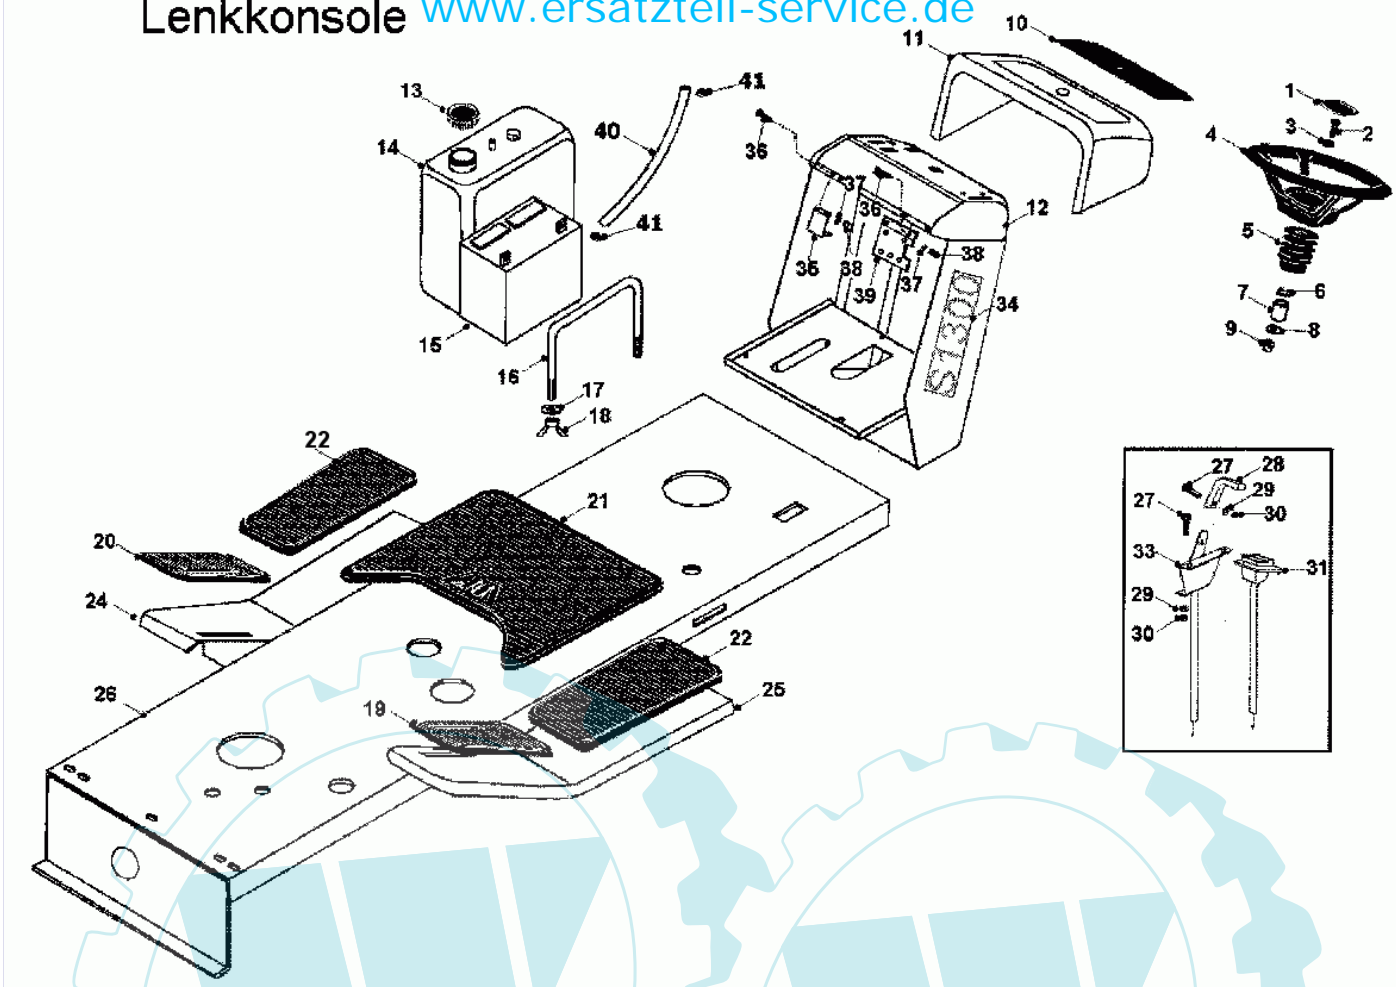

Stückliste:

Ref. #	Artikelnr.	Artikelname	Menge	Beschreibung
01	06-14-9387-00	Lenkradkappe A-Serie	1.0000	
02	06-02-8196-00	"Schraube 5/16""Unf x 1""Ht"	1.0000	
03	06-08-8197-00	"U-Scheibe 5/16"" T4 Hp"	1.0000	
04	06-14-9282-00	Lenkrad	1.0000	
05	24-9426	Schutzgummi	1.0000	
06	06-07-8238-00	"Seegerring 5/8""	1.0000	
07	06-18-30252-00	Lenksäulenbuchse	1.0000	
08	06-08-8227-00	"Scheibe 5/8"" T3 Lp"	1.0000	
09	06-14-8018-00	Führungsbuchse	1.0000	
10	06-35-80104-00	Aufkleber Armaturen Brett	1.0000 St	
11	24-8849	Abdeckung für Lenkkonsole	1.0000	
12	06-32-71744-01	Konsole	1.0000 St	
13	06-52-8031-00	Tankdeckel	1.0000	
14	24-3960	Kunststofftank	1.0000	
15	06-45-81412-00	Batterie 12V, Auslaufsicher	1.0000	
16	06-31-30085-00	Hältebügel, Batterie	1.0000	
17	06-08-8743-00	"U-Scheibe 1/4"" T4 HP"	1.0000 St	
18	06-04-8226-00	"Flügelmutter 1/4""	1.0000 St	
19	24-5644	Fußmatten vorn, linke + rechte	1.0000 St	
20	24-5644	Fußmatten vorn, linke + rechte	1.0000 St	
21	24-8850	mittlere Fußmatte	1.0000 St	
22	24-5645	Fußmatte mitte	1.0000 St	
24	06-32-71746-00	Trittbrett rechts	1.0000 St	
25	06-32-71745-00	Trittbrett links, WW2001	1.0000 St	
26	06-32-7024-02	Rahmen komplett	1.0000	
27	36-90100-04012	Schraube M4x12	1.0000	
28	06-14-8104-00	Gashebelgriff	1.0000	
29	36-90700-00004	U-Scheibe U4	1.0000	
30	36-90650-00004	Mutter M4, selbstsichernd	1.0000	
31	24-RCL290058-00	Chokebowdenzug	1.0000 St	
33	06-52-80045-01	Gasbowdenzug 1 - Zylinder	1.0000 St	
34	06-35-80114-00	Aufkleber S1300 Armaturen Brett	1.0000 St	
35	24-8202	Halter Benzintank	1.0000	
36	06-02-9116-00	Schraube M5x12mm	1.0000	
37	36-90700-00005	U-Scheibe U5	1.0000	
38	36-90650-00005	Mutter M5, selbstsichernd	1.0000	
39	24-8906	Halter Startrelais	1.0000	
40	24-3859	Benzinschlauch	1.0000	
41	06-11-8569-00	Schlauchklemme	1.0000	

39 referenz(en)