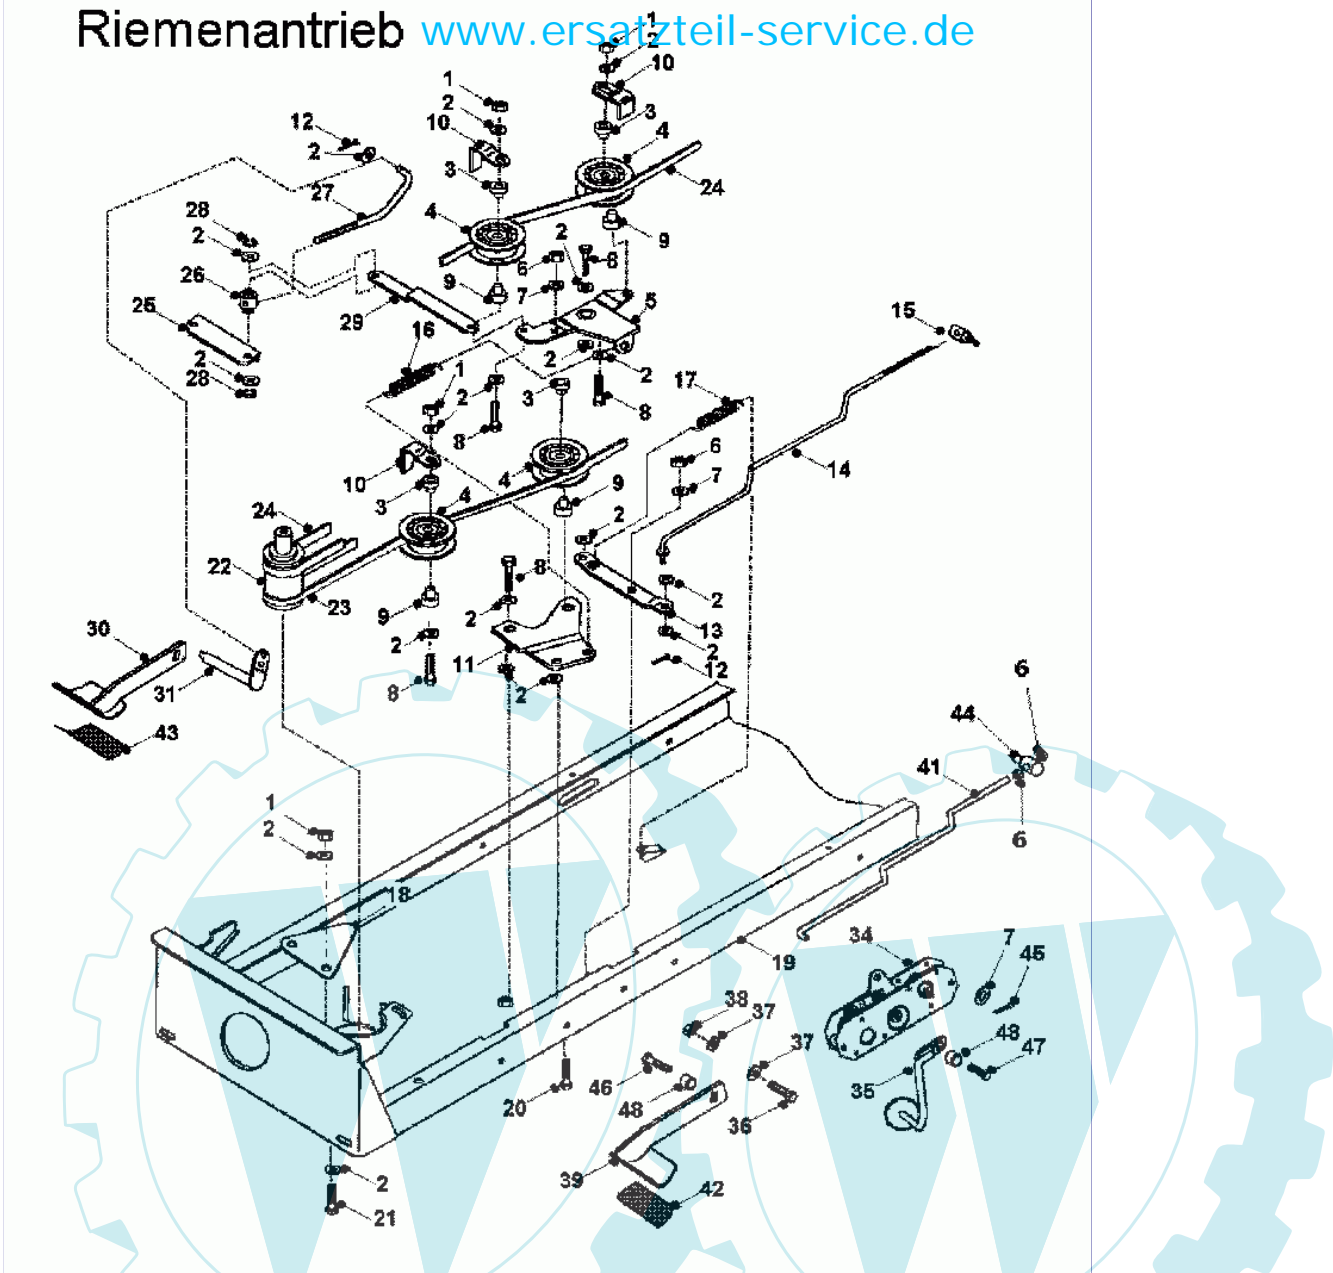

Stückliste:

Ref. #	Artikelnr.	Artikelname	Menge	Beschreibung
01	06-04-8275-00	"Mutter 5/16""UNF selbstsichernd"	1.0000	St
02	06-08-8197-00	"U-Scheibe 5/16"" T4 Hp"	1.0000	St
03	06-18-8316-00	Buchse f. Spannrolle	1.0000	St
04	06-20-8115-00	Spannrolle	1.0000	
05	06-32-70205-00	Platte, Spannrollen, Antrieb	1.0000	
06	06-04-8202-00	"Mutter 3/8""UNF selbstsichernd"	1.0000	
07	06-08-8201-00	"U-Scheibe 3/8"" T3 HP"	1.0000	
08	06-01-8209-00	"Schraube 5/16""UNF x 2"" Ht"	1.0000	
09	06-31-3511-00	Führungshülse	1.0000	
10	06-27-1058-00	Riemenrückhaltebügel	1.0000	
11	06-32-70129-00	Umlenplatte	1.0000	
12	06-06-8233-00	"Splint 1/8"" X 1"""	1.0000	
13	06-27-1038-00	Hebel	1.0000	
14	06-32-7087-01	PTO - Einschalthebel	1.0000	
15	06-18-8061-00	Steckbolzen	1.0000	
16	06-25-8122-01	Feder	1.0000	
17	06-25-8496-00	Kupplungsfeder	1.0000	
18	06-30-20070-00	Halter Kupplung	1.0000	
19	06-32-7024-00	Fahrzeugrahmen	1.0000	
20	06-01-8208-00	"Schraube 5/16""Unfx1.3/4"""	1.0000	
21	06-02-8276-00	"Schraube 5/16""UNF x 3/4"""	1.0000	
22	06-31-3305-00	Antriebswelle Motor bei Magstop-Kupplung	1.0000	
23	06-22-9508-00	Fahrantriebsriemen ECHOTRAK	1.0000	
24	06-22-80010-00	Keilriemen A80 - Fußhydro m.	1.0000	
25	06-30-10468-00	Haltewinkel	1.0000	
26	06-18-8061-00	Steckbolzen	1.0000	
27	06-31-30095-00	Strebe	1.0000	
28	36-90710-00019	Seegerring 19, außen	1.0000	
29	06-30-10697-00	Halteblech	1.0000	
30	06-30-71740-00	Bremspedal	1.0000	
31	06-32-70203-00	Kupplungspedal, Halter	1.0000	St
34	06-40-10021-00	Wegewandler	1.0000	
35	06-32-71738-00	Rückwärts Pedal, WW2001	1.0000	
36	06-01-8207-00	"Schraube 5/16""UNF x 1.1/2"""	1.0000	
37	06-08-8197-00	"U-Scheibe 5/16"" T4 Hp"	1.0000	
38	06-04-8275-00	"Mutter 5/16""UNF selbstsichernd"	1.0000	
39	06-32-71740-00	Vorwärts Pedal, WW2001	1.0000