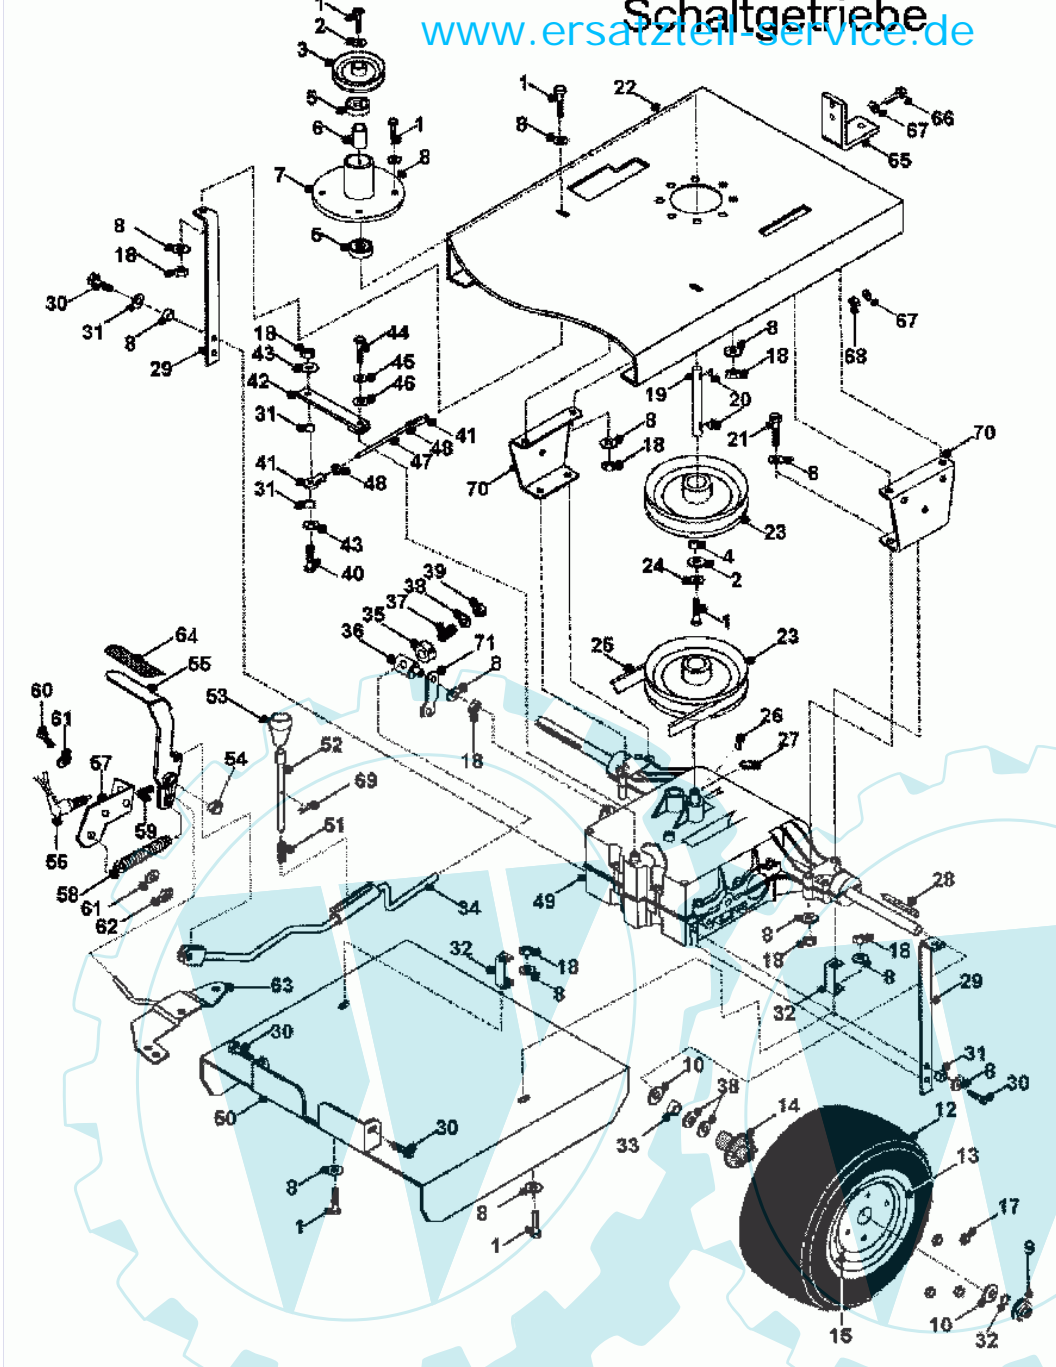

Stückliste:

Ref. #	Artikelnr.	Artikelname	Menge	Beschreibung
01	06-02-8276-00	"Schraube 5/16""UNF x 3/4""	1.0000	
02	06-08-8198-00	Scheibe 8x26x3 mm	1.0000	
03	06-20-80004-00	"Riemenscheibe PTO, 5""	1.0000	
04	06-31-3062-00	Scheibe	1.0000	
05	06-10-8116-00	Kugellager NTN 6203-LLU	1.0000	
06	06-31-3348-00	Buchse	1.0000	
07	06-40-8358-00	Lagergehäuse Kpl.	1.0000	
08	06-08-8197-00	"U-Scheibe 5/16"" T4 Hp"	1.0000	
09	06-14-8118-00	Radkappe	1.0000	
10	06-30-1278-00	Scheibe 46x19,5mm	1.0000	
12	06-19-80012-00	Mantel Hinterrad 20x8-8	1.0000	
13	06-19-80011-00	Felge, Hinterrad 20x8-8	1.0000	
14	06-19-80013-00	Radnabe PARK-Serie	1.0000	
15	06-14-8892-00	Ventil kpl.	1.0000	
17	06-04-80008-00	Radmutter M12	1.0000	
18	06-04-8275-00	"Mutter 5/16""UNF selbstsichernd"	1.0000	
19	06-18-30137-00	Antriebswelle PTO PARK-200D	1.0000	
20	06-09-8239-00	Keil	1.0000	
21	06-01-8211-00	"Schraube 5/16""UNF x 2.1/2""	1.0000	
22	06-32-7024-50	Fahrgestell komplett, neue Farbe	1.0000	
23	06-20-8707-00	"Riemenscheibe 7""	1.0000	
24	06-08-8235-00	"Scheibe 5/16"" gezahnt"	1.0000	
25	06-22-9508-00	Fahrertriebsriemen ECHOTRAK	1.0000	
26	06-09-8239-00	Keil	1.0000	
27	06-07-8238-00	"Seegerring 5/8""	1.0000	
28	06-09-8307-00	"Keil, Hinterrad 2""x3/16""	1.0000	
29	06-29-20056-00	Getriebehalterung, vorne	1.0000	
30	06-02-8221-00	Schraube	1.0000	
31	06-31-3028-00	"Distanzscheibe 7mm x 5/16""	1.0000	
32	06-27-18069-00	Halterung Auswurfblech	1.0000	
33	06-31-3249-00	Buchse f. Getriebeachse	1.0000	
34	06-32-7115-00	Bremsgestänge Gang/Peertes	1.0000