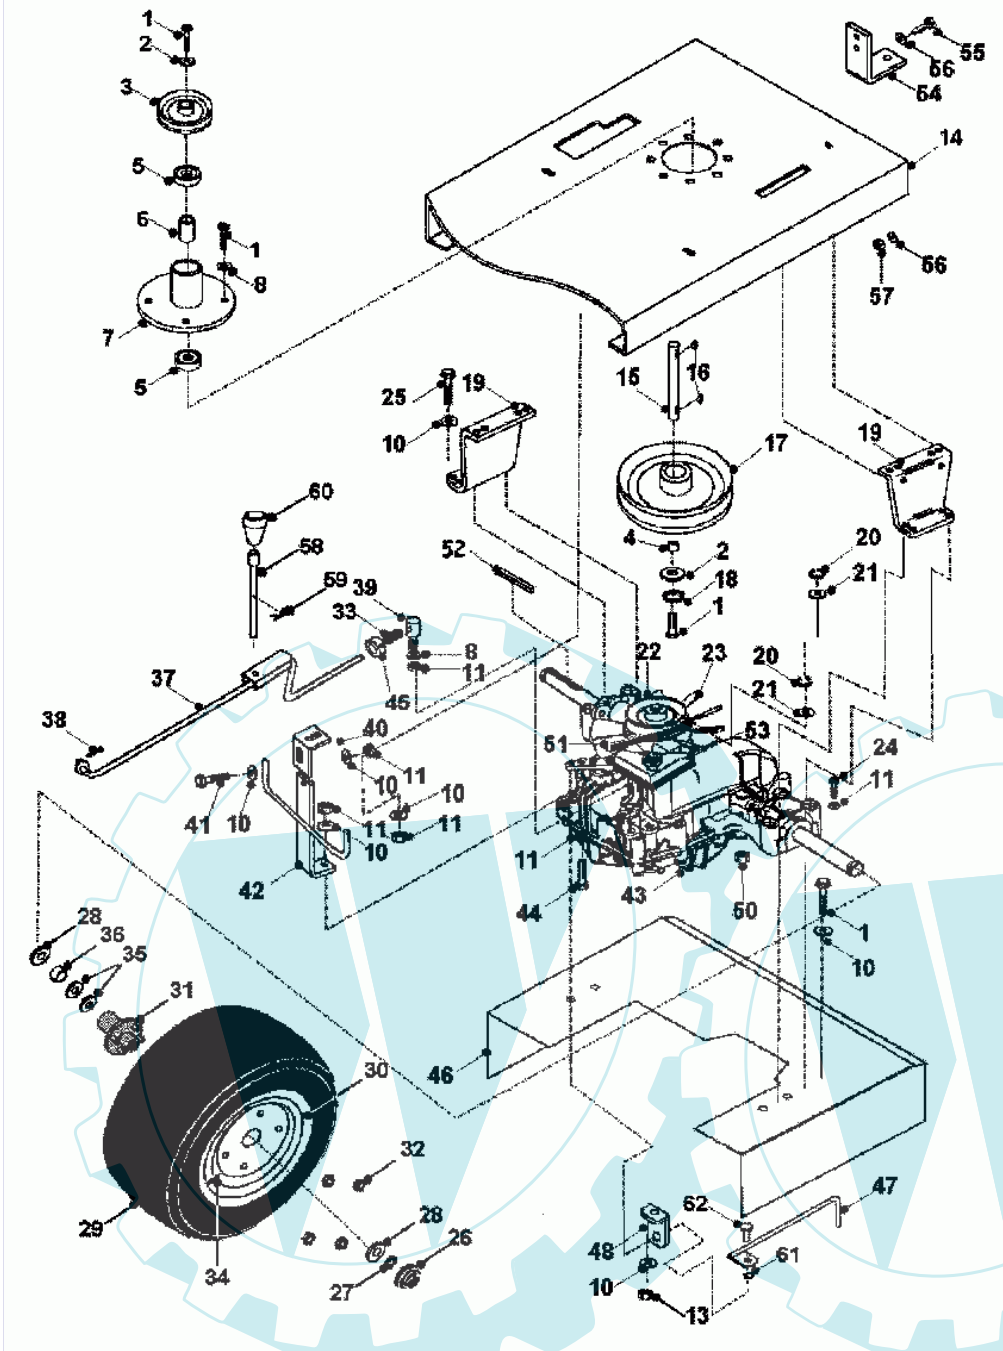

Stückliste:

Ref. #	Artikelnr.	Artikelname	Menge	Beschreibung
01	06-02-8196-00	"Schraube 5/16""Unf x 1""Ht"	1.0000	
02	06-08-8198-00	Scheibe 8x26x3 mm	1.0000	
03	06-20-80004-00	"Riemenscheibe PTO, 5""	1.0000	
04	06-31-3062-00	Scheibe	1.0000	
05	06-10-8116-00	Kugellager NTN 6203-LLU	1.0000	
06	06-31-3348-00	Buchse	1.0000	
07	06-40-8358-00	Lagergehäuse Kpl.	1.0000	
08	06-08-8195-00	"U-Scheibe 5/16"" T3 LP"	1.0000	
10	06-08-8197-00	"U-Scheibe 5/16"" T4 Hp"	1.0000	
11	06-04-8275-00	"Mutter 5/16""UNF selbstsichernd"	1.0000	
13	06-04-8275-00	"Mutter 5/16""UNF selbstsichernd"	1.0000	
14	06-32-7024-50	Fahrgestell komplett, neue Farbe	1.0000	
15	06-31-3060-00	Welle	1.0000	
16	06-09-8239-00	Keil	1.0000	
17	06-20-8707-00	"Riemenscheibe 7""	1.0000	
18	06-08-8235-00	"Scheibe 5/16"" gezahnt"	1.0000	
19	06-30-70259-00	Hydrostat Anbaukonsole	1.0000	
20	16-900701-00014	Seegerring außen 14mm	1.0000	
21	06-08-9178-00	"Scheibe 9/16"" T4 LP"	1.0000	
22	06-20-08116-00	Riemenscheibe	1.0000	
23	41-1A6460-83050	Lüfter Tuff Torq K46	1.0000	
24	06-01-8211-00	"Schraube 5/16""UNFx2 1/2""	1.0000	
25	06-01-8323-00	"Schraube 5/16"" UNF X 3""	1.0000	
26	06-14-8118-00	Radkappe	1.0000	
27	36-90710-00019	Seegerring 19, außen	1.0000	
28	06-30-1278-00	Scheibe 46x19,5mm	1.0000	
29	06-19-80012-00	Mantel Hinterrad 20x8-8	1.0000	
30	06-19-80011-00	Felge, Hinterrad 20x8-8	1.0000	
31	06-19-80013-00	Radnabe PARK-Serie	1.0000	
32	06-04-80008-00	Radmutter M12	1.0000