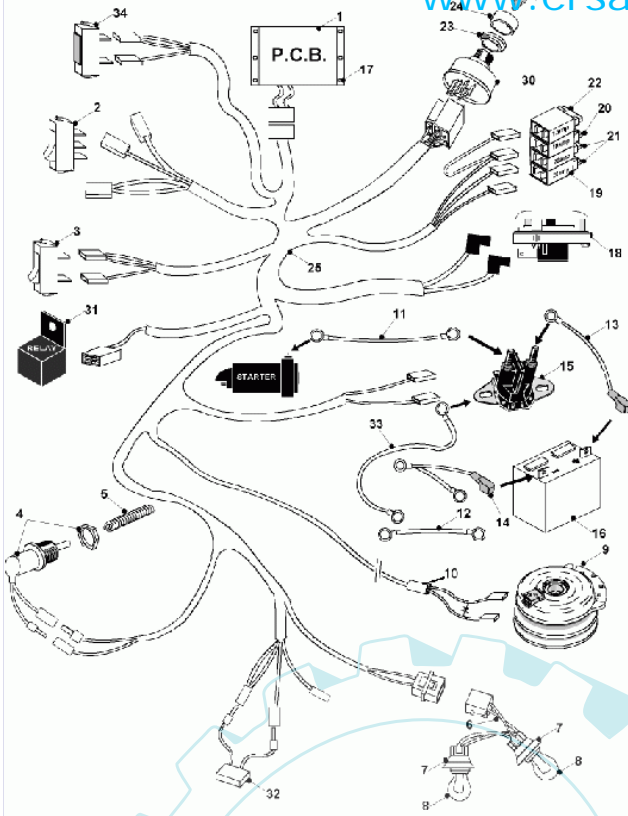

Stückliste:

Ref. #	Artikelnr.	Artikelname	Menge	Beschreibung
00A	06-52-8254-00	Kabelbinder	1.0000	St
00B	06-52-8168-00	Spiralschlauch Kabel	1.0000	St
00C	06-52-8167-00	Halter selbstklebend für	1.0000	St
01	24-8062	PC Steuerung	1.0000	
02	24-8161	Mahwerksschalter	1.0000	
03	06-44-8145-00	Lichtschalter	1.0000	
04	06-44-9450-01	Sicherheitsschalter, Bremse	1.0000	
05	06-25-8138-01	Feder f.Sicherheitsschalter	1.0000	
06	06-44-8139-00	Kabel u.Stecker	1.0000	
07	06-44-8161-00	Lampenfassung	1.0000	
08	06-44-80085-00	Birne 21 Watt - Hella	1.0000	
09	06-44-9361-00	Elektromagnetische Kupplung (Magstop)	1.0000	
10	06-44-9468-00	Kabelbaum elektrom. Kupplung	1.0000	
11	06-44-8126-02	Batteriekabel rot A-214, A-216	1.0000	
12	06-44-80064-01	Batterie schwarz zum Fahrgestell	1.0000	
13	06-44-80062-00	Batterieverbinding (+) (Rot)	1.0000	
14	06-44-80063-01	Batterieverbinding (-)	1.0000	
15	06-44-8148-01	Relais, Starter (nicht bei Honda-Motor)	1.0000	
16	06-45-81412-00	Batterie 12V, Auslaufsischer	1.0000	
17	06-26-8188-00	Plastik-Stift für Platinenbefestigung	1.0000	
18	06-44-9495-00	Sitzschalter für A-Serie	1.0000	
19	24-8176	Sicherungshalter	1.0000	
20	06-44-8895-00	Sicherung 10 Apm	1.0000	
21	06-44-8350-00	Sicherung 20A	1.0000	
22	06-44-95593-00	Sicherung 1A	1.0000	
23	06-52-8132-00	Sicherungsmutter, Kunststoff	1.0000	
24	06-52-8131-00	Abdeckkappe, Zündschloss	1.0000	
25	06-44-80061-01	Kabelbaum	1.0000	
29	06-52-8130-00	Zündschlüssel	1.0000	
30	06-44-8129-00	Zündschloss schwarz (3497644)	1.0000	
31	06-44-95591-00	Relais	1.0000	
32	06-44-80069-00	Adapter Kabelbaum	1.0000	
33	06-44-80070-00	Kabel, Masse	1.0000	
34	24-8841	Kontrolllampe, Zündung	1.0000	

34 referenz(en)