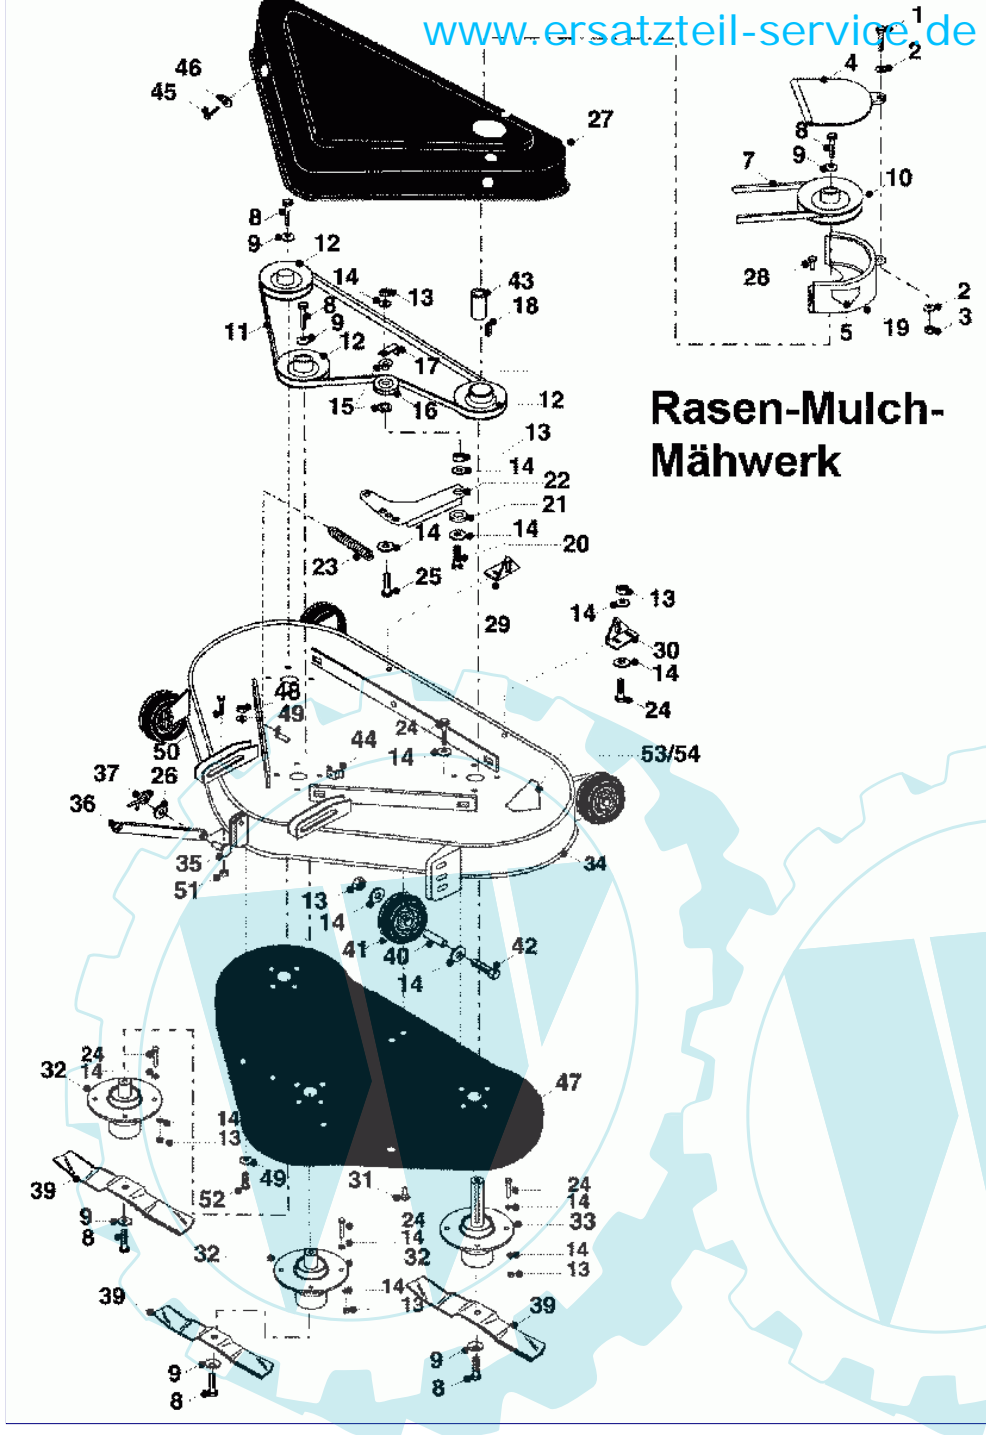

Rasen-Mulch-Mähwerk

Stückliste:

Ref. #	Artikelnr.	Artikelname	Menge	Beschreibung
01	06-02-8277-00	"Schraube 1/4""UNF x 3/4""	1.0000	
02	06-08-8743-00	"U-Scheibe 1/4"" T4 HP"	1.0000	
03	06-04-8914-00	Mutter selbstsichernd	1.0000	
04	06-14-94974-00	Abdeckung Riemenscheibe	1.0000	
05	06-35-8033-00	Aufkleber Gefahr, Mähwerk	1.0000	
07	06-22-9402-00	Keilriemen B55, Mähwerk	1.0000	
08	06-02-8253-00	Mittlere Schraube Messerbefestigung	1.0000	
09	06-08-8199-00	"Scheibe gewölbt, 3/8""Idx1.3/4""adx1/8""	1.0000	
10	06-20-8702-00	Riemenscheibe Mahw.	1.0000	
11	06-22-80005-00	Keilriemen A72	1.0000	
12	06-20-8695-02	"Riemenscheibe 5""	1.0000	
13	06-04-8275-00	"Mutter 5/16""UNF selbstsichernd"	1.0000	
14	06-08-8197-00	"U-Scheibe 5/16"" T4 Hp"	1.0000	
15	06-18-8316-00	Buchse f. Spannrolle	1.0000	
16	06-20-8115-00	Spannrolle	1.0000	
17	06-27-1058-00	Riemenrückhaltebügel	1.0000	
18	06-09-8306-00	"Keil 1/4"" x 1""	1.0000	
19	06-14-94974-00	Abdeckung Riemenscheibe	1.0000	
20	06-01-8207-00	"Schraube 5/16""UNF x 1.1/2""	1.0000	
21	06-31-3289-00	Buchse	1.0000	
22	06-32-7346-00	Riemenspannplatte	1.0000	
23	06-25-9062-00	Feder	1.0000	
24	06-02-8196-00	"Schraube 5/16""Unf x 1""Ht"	1.0000	
25	06-01-8208-00	"Schraube 5/16""Unfx1.3/4""	1.0000	
26	06-08-8201-00	"U-Scheibe 3/8"" T3 HP"	1.0000	
27	06-14-80027-01	Riemengehäuse Abdeckung	1.0000	
28	06-12-9494-00	Pop-Niete 4,8x6mm	1.0000	
29	06-30-1213-00	Aufhängung, rechts	1.0000	
30	06-30-1214-00	Aufhängung, links	1.0000