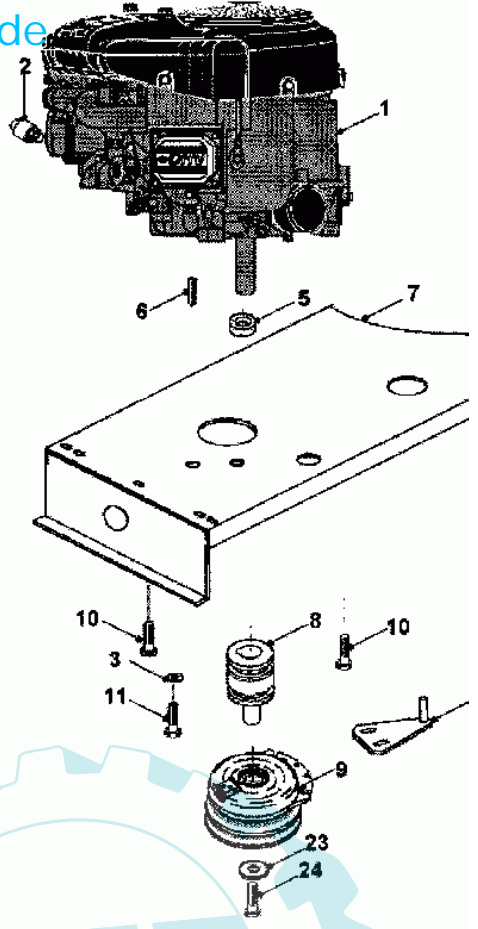

Motor und Abgasanlage

Stückliste:

Ref. #	Artikelnr.	Artikelname	Menge	Beschreibung
01	ohne ArtikelNr.	Ohne ArtNr. oder keine Echo-Artikelnr.	1.0000	
02	06-52-8512-00	Olablaßhahn	1.0000	
03	06-08-8197-00	"U-Scheibe 5/16"" T4 Hp"	1.0000	
04	06-30-20070-00	Halter Kupplung	1.0000	
05	06-31-8540-00	Scheibe	1.0000	
06	06-09-8534-01	"Keil 1/4"" x 1,1/4""	1.0000	
07	06-32-7024-01	Fahrgestell kompl.	1.0000	
08	06-31-3305-00	Antriebswelle Motor bei Magstop-Kupplung	1.0000	
09	06-44-9361-00	Elektromagnetische Kupplung (Magstop)	1.0000	
10	06-01-8487-00	"Schraube 3/8"" UNC x 1 1/4""	1.0000	
11	06-01-8207-00	"Schraube 5/16"" UNF x 1.1/2""	1.0000	
12	ohne ArtikelNr.	Ohne ArtNr. oder keine Echo-Artikelnr.	1.0000	
13	06-17-40079-00	Auspuffrohr (S1300)	1.0000	
14	06-17-40078-00	Auspuffrohr II, Westwood (Intek-Motor)	1.0000	
15	06-32-71723-00	Auspuffrohr	1.0000	
16	36-90649-00008	Mutter M8	1.0000	
17	36-90700-00008	U-Scheibe U8	1.0000	
19	06-30-1229-01	Hitzeabweisblech, rostfrei	1.0000	
20	06-52-8518-00	Schalldämpfer	1.0000	
21	06-32-89563-01	Schalldämpfer	1.0000	
22	24-9047	Hitzeschild	1.0000	
23	06-31-3303-00	Distanzring, Kupplung	1.0000	
24	06-01-8310-00	"Schraube 7/16"" UNF x 4.1/2""	1.0000	

23 referenz(en)