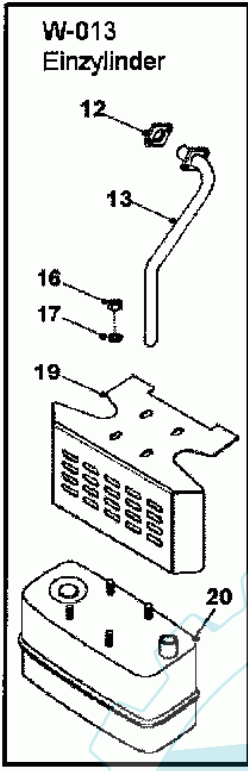

Motor und Abgasanlage

Stückliste:

Ref. #	Artikelnr.	Artikelname	Menge	Beschreibung
01	ohne ArtikelNr.	Ohne ArtNr. oder keine Echo-Artikelnr.	1.0000	
02	06-52-8512-00	Olablaßhahn	1.0000	
03	06-08-8197-00	"U-Scheibe 5/16"" T4 Hp"	1.0000	
04	06-30-20070-00	Halter Kupplung	1.0000	
05	06-31-8540-00	Scheibe	1.0000	
06	06-09-8534-01	"Keil 1/4"" x 1,1/4""	1.0000	
07	06-32-7024-01	Fahrgestell kompl.	1.0000	
08	06-31-3305-00	Antriebswelle Motor bei Magstop-Kupplung	1.0000	
09	06-44-9361-00	Elektromagnetische Kupplung (Magstop)	1.0000	
10	06-01-8487-00	"Schraube 3/8"" UNC x 1 1/4""	1.0000	
11	06-01-8207-00	"Schraube 5/16"" UNF x 1.1/2""	1.0000	
12	ohne ArtikelNr.	Ohne ArtNr. oder keine Echo-Artikelnr.	1.0000	
13	06-17-40079-00	Auspuffrohr (S1300)	1.0000	
14	06-17-40078-00	Auspuffrohr II, Westwood (Intek-Motor)	1.0000	
15	06-32-71723-00	Auspuffrohr	1.0000	
16	36-90649-00008	Mutter M8	1.0000	
17	36-90700-00008	U-Scheibe U8	1.0000	
19	06-30-1229-01	Hitzeabweisblech, rostfrei	1.0000	
20	06-52-8518-00	Schalldämpfer	1.0000	
21	06-32-89563-01	Schalldämpfer	1.0000	
22	24-9047	Hitzeschild	1.0000	
23	06-31-3303-00	Distanzring, Kupplung	1.0000	
24	06-01-8310-00	"Schraube 7/16"" UNF x 4.1/2""	1.0000	

23 referenz(en)