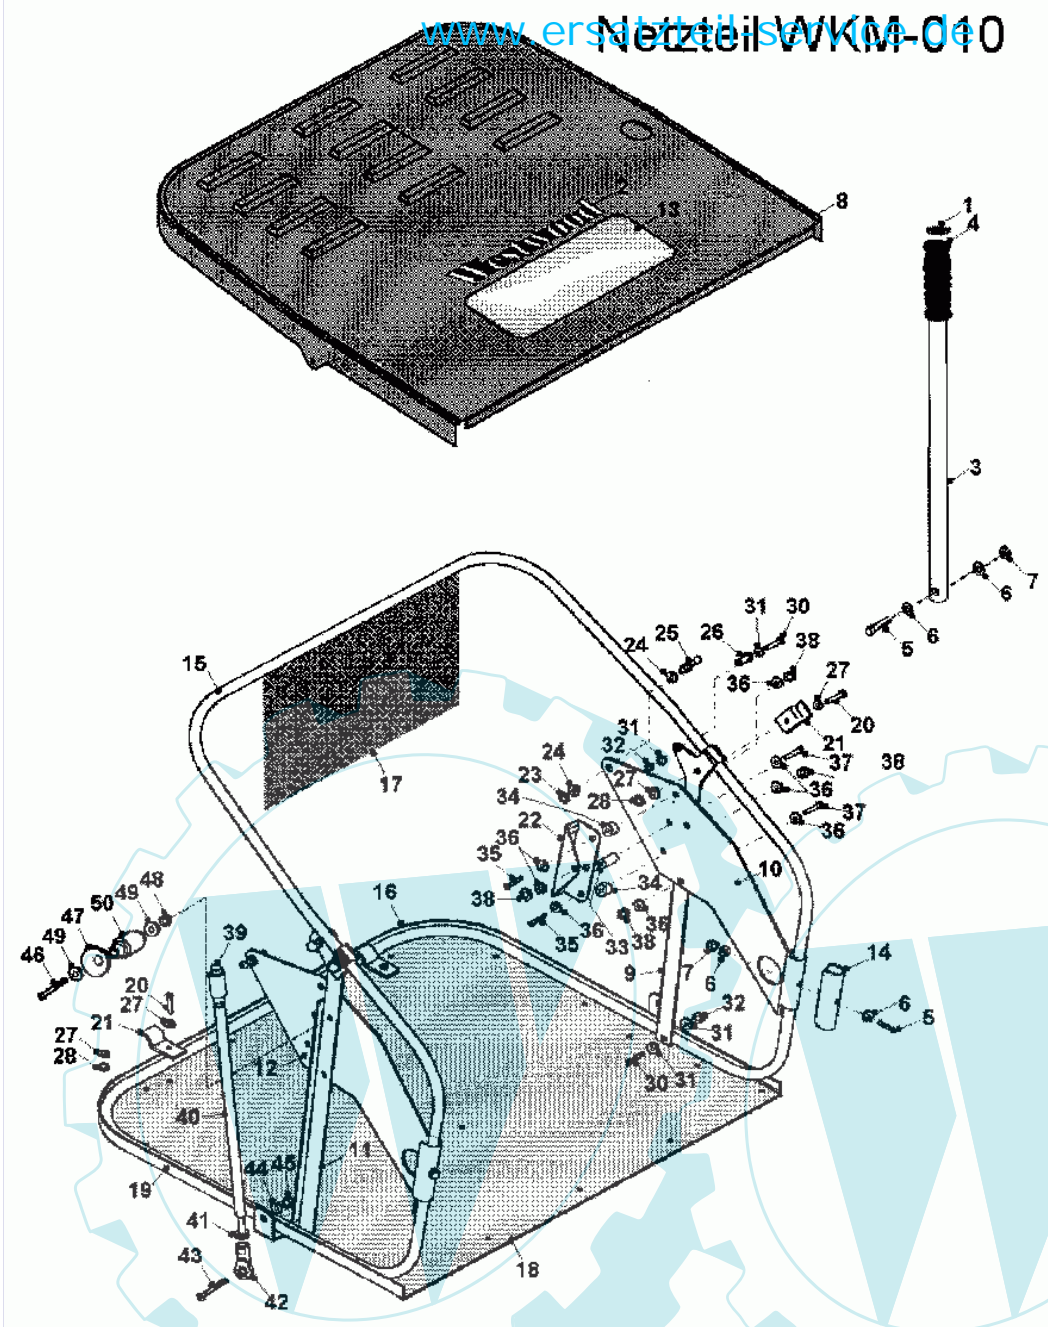

Stückliste:

Ref. #	Artikelnr.	Artikelname	Menge	Beschreibung
01	06-14-8805-00	Griffkappe A-18	1.0000	
02	24-9370	"Aufkleber ""WESTWOOD""	1.0000	
03	06-48-4028-00	Entleerungshebel	1.0000	
04	06-38-9365-00	Gummigriff f. Aushebung	1.0000	
05	36-90100-06035	Schraube M6x35	1.0000	
06	36-90700-00006	U-Scheibe U6	1.0000	
07	36-90650-00006	Mutter M6, selbstsichernd	1.0000	
08	06-32-70185-00	Netzdeckel	1.0000	
09	06-30-10579-00	Strebe links	1.0000	
10	06-30-10581-00	Strebenhalteblech links	1.0000	
11	06-30-10578-00	Strebe rechts	1.0000	
12	06-30-10580-00	Strebenhalteblech rechts	1.0000	
13	06-14-8715-00	Sichtfenster ohne Rahmen	1.0000	
14	06-30-1496-00	Klemmlasche	1.0000	
15	06-17-40068-00	Netzrahmen oben	1.0000	
16	06-17-40069-00	Netzrahmen unten	1.0000	
17	06-38-94719-01	Fangnetz KM-5000, WKM-010	1.0000	
18	06-30-10583-00	Bodenblech	1.0000	
19	06-30-70264-00	seitliche Verstärkung	1.0000	
20	36-90100-06020	Schraube M6x20	1.0000	
21	06-30-10084-00	Halteklammer	1.0000	
22	06-30-71773-00	Führung für Kipphebel	1.0000	
23	36-90650-00010	Mutter M10, selbstsichernd	1.0000	
24	06-18-30249-00	Bajonet-Verschluß	1.0000	
26	06-18-3210-00	Führungshülse	1.0000	
27	36-90700-00006	U-Scheibe U6	1.0000	
28	36-90650-00006	Mutter M6, selbstsichernd	1.0000	
30	36-90100-06040	Schraube M6x40	1.0000	
31	36-90700-00006	U-Scheibe U6	1.0000	
32	36-90650-00006	Mutter M6, selbstsichernd	1.0000	
33	06-31-3308-00	Distanzscheibe 32x14x10id	1.0000	
34	06-31-3308-00	Distanzscheibe 32x14x10id	1.0000	
35	36-90100-08035	Schraube M8x35, Sechskant	1.0000	
36	36-90700-00008	U-Scheibe U8	1.0000