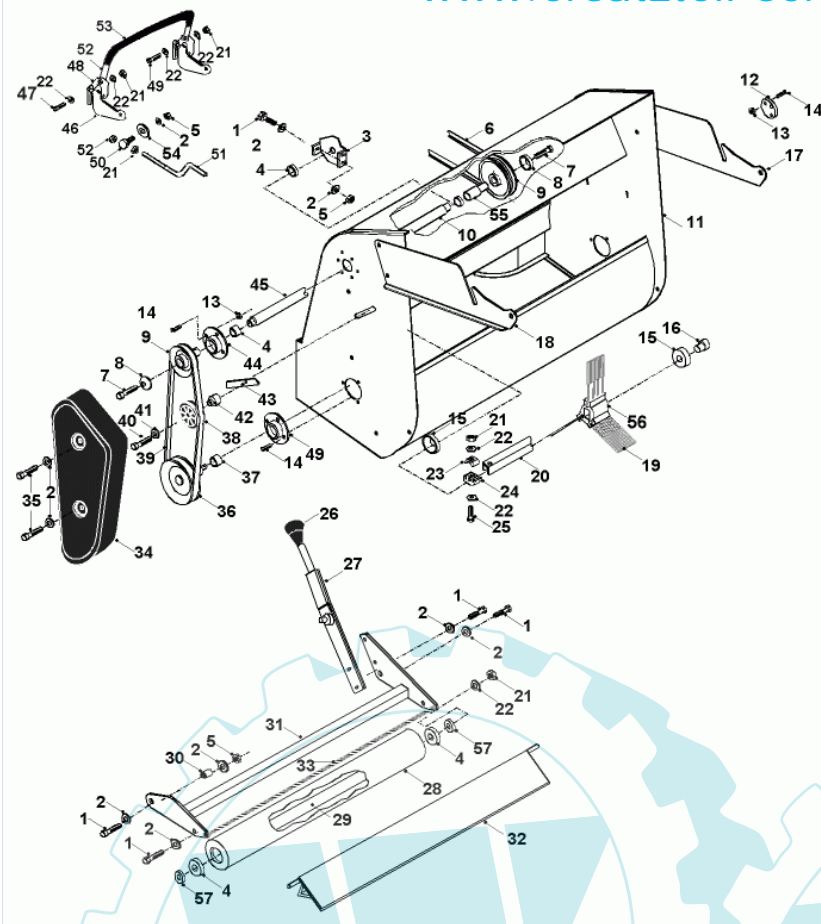

Stückliste:

Ref. #	Artikelnr.	Artikelname	Menge	Beschreibung
00	06-35-9376-00	Aufkleber Höhenverstellung	1.0000	St
01	36-90100-08030	Schraube M8x30, Sechskant	1.0000	
02	36-90700-00008	U-Scheibe U8	1.0000	
03	06-30-1469-00	Lagerschale	1.0000	St
04	06-10-8116-00	Kugellager NTN 6203-LLU	1.0000	
05	36-90650-00008	Mutter M8, selbstsichernd	1.0000	
06	06-22-80012-00	Keilriemen A49 Dayco Super 2	1.0000	
07	36-90100-10025	Schraube M10x25	1.0000	
08	06-08-8199-00	"Scheibe gewölbt, 3/8" id x 1.3/4" ad x 1/8"	1.0000	
09	06-32-7276-00	Riemenscheibe KM 5001	1.0000	
10	06-31-3062-00	Scheibe	1.0000	
11	06-32-71726-00	Gehäuse Rasenkehrmaschine	1.0000	
12	06-30-1175-00	Deckel	1.0000	
13	36-90650-00005	Mutter M5, selbstsichernd	1.0000	
14	06-02-9405-00	Schraube M5x16, selbstschn.	1.0000	
15	06-32-1218-00	Abdeckung	1.0000	
16	06-31-3239-00	Aufnahmepbolzen Bürstenwelle 17 mm	1.0000	
17	06-30-10577-00	Netzhalterung links KM-5000	1.0000	
18	06-30-70255-00	Netzhalterung rechts	1.0000	
19	06-14-9363-666	Verstärkte Ersatzborste, 20er Pack	1.0000	St
20	06-17-4002-00	Vierkantwelle KM	1.0000	
21	36-90650-00006	Mutter M6, selbstsichernd	1.0000	
22	36-90700-00006	U-Scheibe U6	1.0000	
23	06-14-8341-00	Bürstenfeststeller (Oberteil)	1.0000	
24	06-14-8329-00	Bürstenfeststeller Unterteil	1.0000	
25	36-90100-06045	Schraube M6x45	1.0000	
26	06-14-8048-00	Griff-Knopf-Höhenverstellung	1.0000	
27	06-32-71718-00	Höhenverstellhebel	1.0000	
28	06-32-7319-00	Walze kpl., 780mm	1.0000	
29	06-18-30244-00	Welle Andruckwalze, Länge 805mm	1.0000	
30	06-31-3292-00	Hülse	1.0000	
31	06-32-71724-00	Halterung Andruckwalze	1.0000	
32	06-32-7322-50	Abdeckblech Walze	1.0000	
33	06-52-80044-01	Abstreifseil 830mm lang	1.0000	
34	06-14-80054-00	Keilriemenabdeckung	1.0000	
35	36-90100-08065	Schraube M8x65	1.0000	
36	06-32-70026-00	"Riemenscheibe 5"., f. dopp.Lag."	1.0000	
37	06-10-8116-00	Kugellager NTN 6203-LLU	1.0000	
38	06-20-8115-00	Spannrolle	1.0000	
39	06-22-8328-00	Keilriemen A36, Bürstenantrieb	1.0000	
40	06-01-80018-00	Schraube M8x50	1.0000	
41	06-31-3511-00	Führungshülse	1.0000	
42	06-31-3504-00	Scheibe	1.0000	
43	06-30-1219-00	Abdeckung	1.0000	
44	06-27-1066-01	Lagerschale 17mm	1.0000	
45	06-18-30057-00	Antriebswelle	1.0000	
46	06-30-71778-00	Schließhebel	1.0000	
47	36-90100-06016	Schraube M6x16	1.0000	
48	06-30-1498-00	Arretierung, links	1.0000	
49	36-90100-06020	Schraube M6x20	1.0000	
50	06-18-30038-00	Schraubbolzen M8	1.0000	
51	06-31-30035-00	Gewindestange	1.0000	
52	06-17-89663-00	Arretierbügel KM	1.0000	
53	06-14-94966-00	Griffgummi	1.0000