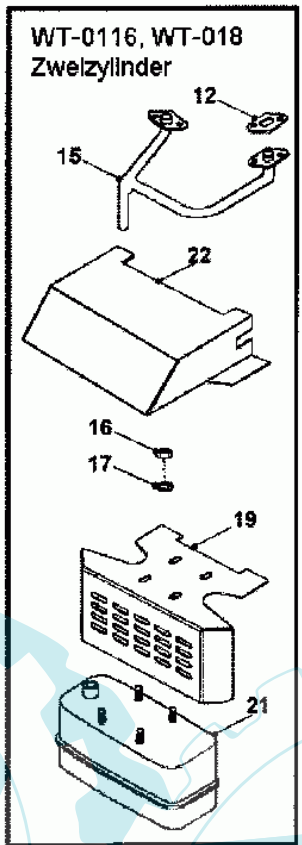

Motor und Abgasanlage

Stückliste:

Ref. #	Artikelnr.	Artikelname	Menge	Beschreibung
01	ohne ArtikelNr.	Ohne ArtNr. oder keine Echo-Artikelnr.	1.0000	
02	06-52-8512-00	Olablaßhahn	1.0000	
03	06-08-8197-00	"U-Scheibe 5/16"" T4 Hp"	1.0000	
04	06-30-20070-00	Halter Kupplung	1.0000	
05	06-31-8540-00	Scheibe	1.0000	
06	06-09-8534-01	"Keil 1/4"" x 1,1/4""	1.0000	
07	06-32-7024-01	Fahrgestell kompl.	1.0000	
08	06-31-3305-00	Antriebswelle Motor bei Magstop-Kupplung	1.0000	
09	06-44-9361-00	Elektromagnetische Kupplung (Magstop)	1.0000	
10	06-01-8487-00	"Schraube 3/8"" UNC x 1 1/4""	1.0000	
11	06-01-8207-00	"Schraube 5/16"" UNF x 1.1/2""	1.0000	
12	ohne ArtikelNr.	Ohne ArtNr. oder keine Echo-Artikelnr.	1.0000	
13	06-17-40079-00	Auspuffrohr (S1300)	1.0000	
14	06-17-40078-00	Auspuffrohr II, Westwood (Intek-Motor)	1.0000	
15	06-32-71723-00	Auspuffrohr	1.0000	
16	36-90649-00008	Mutter M8	1.0000	
17	36-90700-00008	U-Scheibe U8	1.0000	
19	06-30-1229-01	Hitzeabweisblech, rostfrei	1.0000	
20	06-52-8518-00	Schalldämpfer	1.0000	
21	06-32-89563-01	Schalldämpfer	1.0000	
22	24-9047	Hitzeschild	1.0000	
23	06-31-3303-00	Distanzring, Kupplung	1.0000	
24	06-01-8310-00	"Schraube 7/16"" UNF x 4.1/2""	1.0000	

23 referenz(en)