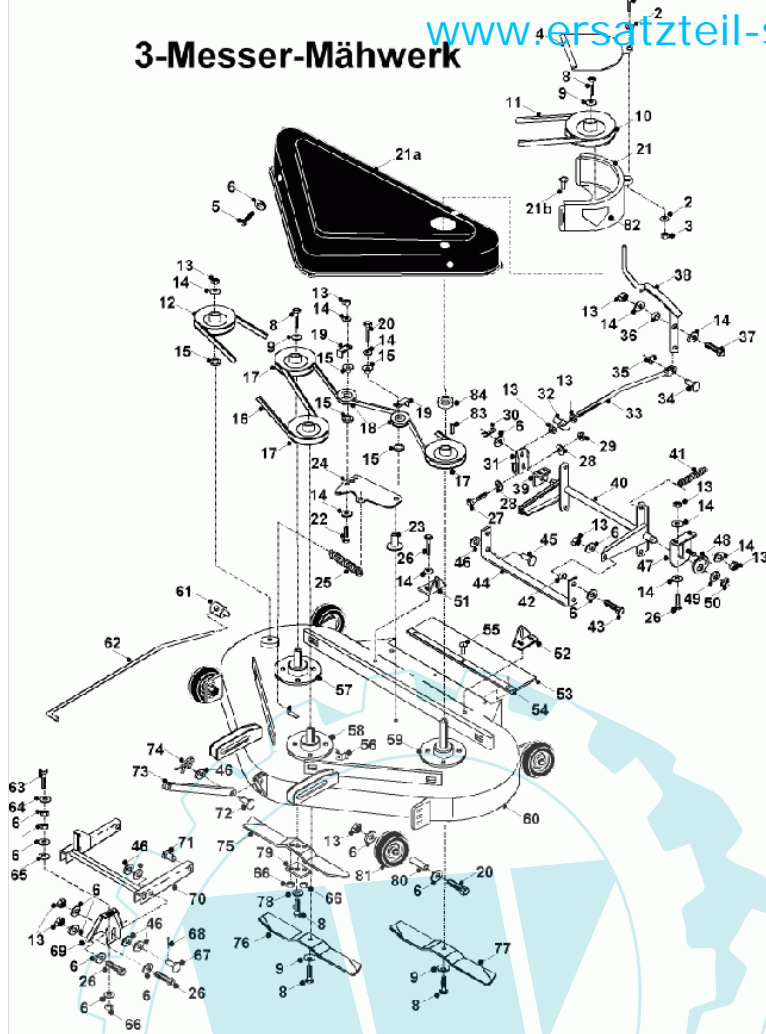

34 referenz(en)

3-Messer-Mähwerk

Stückliste:

Ref. #	Artikelnr.	Artikelname	Menge	Beschreibung
00A	06-40-5052-00	Messerbefestigungssatz 93C	1.0000	St
00B	06-40-5053-00	Messerbefestigungssatz 107C	1.0000	St
00C	06-40-5055-00	Messerbefestigungssatz 123c	1.0000	St
01	06-02-8277-00	"Schraube 1/4""UNF x 3/4""	1.0000	
02	06-08-8743-00	"U-Scheibe 1/4"" T4 HP"	1.0000	
03	06-04-8914-00	Mutter selbstsichernd	1.0000	
04	06-14-94974-00	Abdeckung Riemenscheibe	1.0000	
05	36-90100-08020	Schraube M8x20	1.0000	
06	06-08-8197-00	"U-Scheibe 5/16"" T4 Hp"	1.0000	
08	06-02-8253-00	Mittlere Schraube Messerbefestigung	1.0000	
09	06-08-8199-00	"Scheibe gewölbt, 3/8""Idx1.3/4""adx1/8""	1.0000	
10	06-20-8702-00	Riemenscheibe Mähw.	1.0000	
11	06-22-9498-00	Keilriemen B54, Mähwerk	1.0000	St
12	06-20-8696-00	Keilriemenscheibe incl. Lager	1.0000	
13	06-04-8275-00	"Mutter 5/16""UNF selbstsichernd"	1.0000	
14	06-08-8197-00	"U-Scheibe 5/16"" T4 Hp"	1.0000	
15	06-18-8316-00	Buchse f. Spannrolle	1.0000	
16	06-22-8698-00	Keilriemen AA105 (93CM)	1.0000	
17	06-20-8695-02	"Riemenscheibe 5""	1.0000	
18	06-20-8115-00	Spannrolle	1.0000	
19	06-27-1058-00	Riemenrückhaltebugel	1.0000	
20	06-01-8212-00	"Schraube 5/16""UNF x 2.3/4""	1.0000	
21	06-32-7120-50	Abdeckung Mähwerk (neue Farbe)	1.0000	
21a	06-12-9494-00	Pop-Niete 4,8x6mm	1.0000	
21b	06-14-80022-02	Riemengehäuse Abdeckung	1.0000	St
22	06-01-8208-00	"Schraube 5/16""Unfx1.3/4""	1.0000	
23	06-31-3289-00	Buchse	1.0000	
24	06-32-7310-00	Spannhebelplatte	1.0000	
25	06-25-9062-00	Feder	1.0000	
26	06-02-8276-00	"Schraube 5/16""UNF x 3/4""	1.0000	
27	06-01-8215-00	Schraube 3/8 Unf x 2,1/4 Ht	1.0000	
28	06-08-8201-00	"U-Scheibe 3/8"" T3 HP"	1.0000	
29	06-04-8202-00	"Mutter 3/8""UNF selbstsichernd"	1.0000	
30	06-06-8491-00	R-Clip 2mm (Splint)	1.0000	
31	06-32-7025-00	Lenkhebel	1.0000	
32	06-18-3267-00	Gewindebolzen	1.0000	
33	06-32-7033-00	Aushebegesstange	1.0000	
34	06-31-3408-00	Bundbolzen	1.0000	
35	06-07-8468-00	"E-Clip 3/8""	1.0000	
36	06-18-3174-00	Distanzhülse	1.0000	
37	06-01-8209-00	"Schraube 5/16""UNF x 2"" Ht"	1.0000	
38	06-32-7018-00	Höhenverstellhebel	1.0000	
39	06-27-1020-01	Halterung	1.0000	
40	06-32-7080-01	Mähwerksaufnahme, hinten	1.0000	
41	06-25-9088-01	Feder	1.0000	
42	06-31-3027-00	Distanzbuchse 9 x 8,3mm i.D.	1.0000	
43	06-01-8206-00	"Schraube 5/16""UNF x 1.1/4""	1.0000	
44	06-29-2007-00	Mähwerksaufhängung	1.0000	
45	06-31-3372-00	Haltebolzen Mähwerk (hinten)	1.0000	
46	06-08-80036-00	U-Scheibe M12x24x1,6	1.0000	