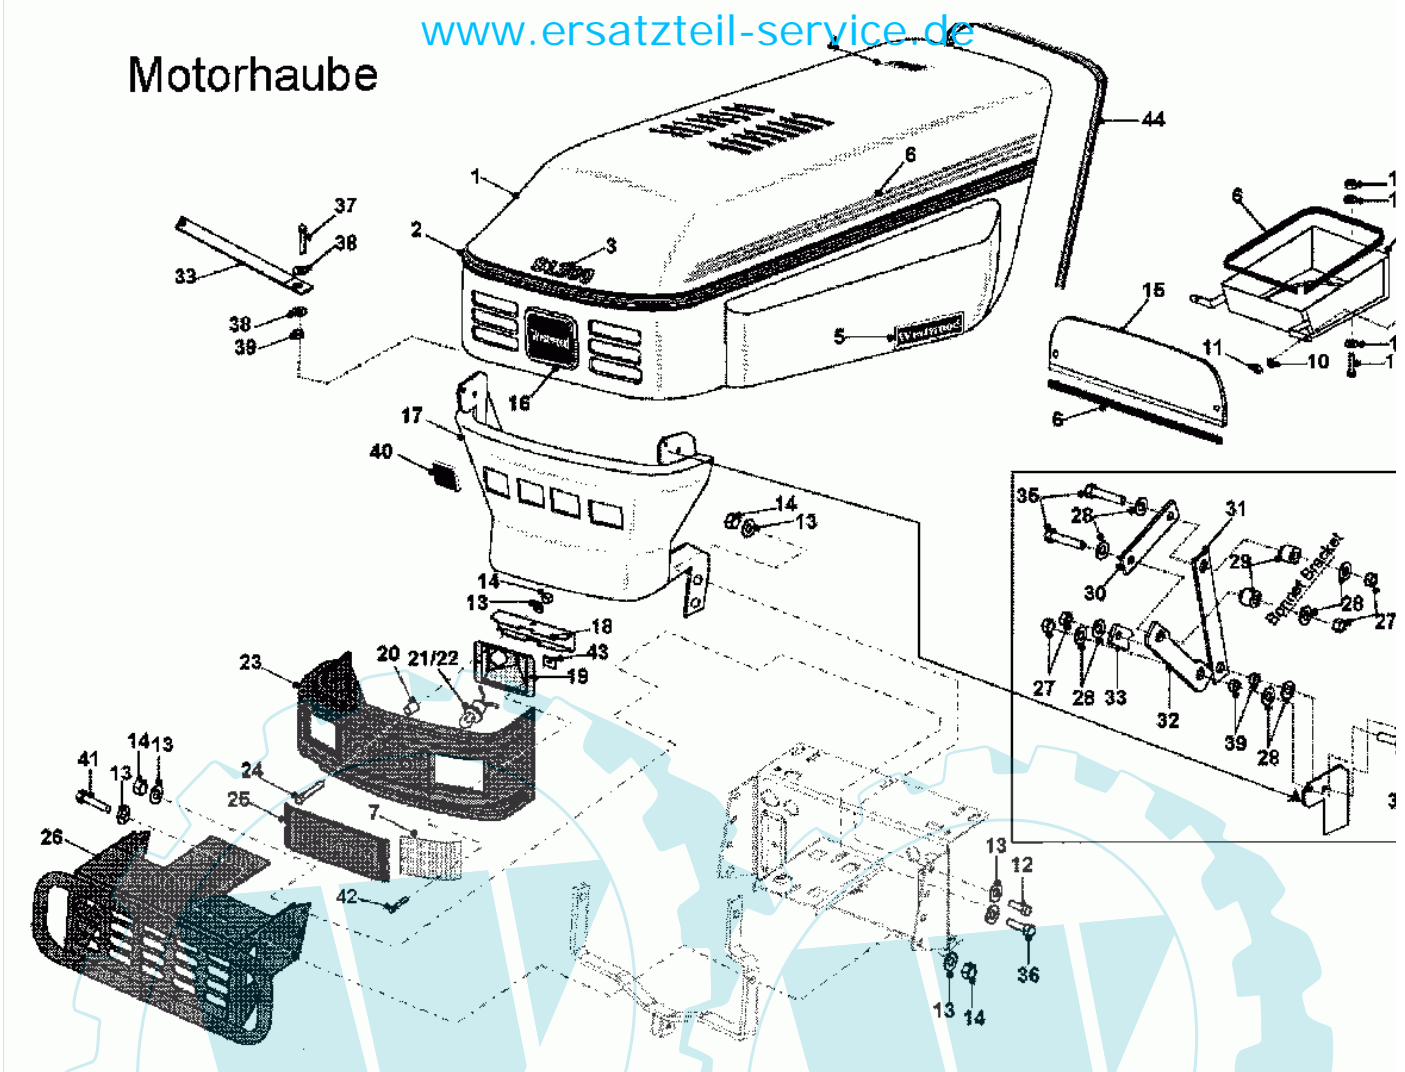

23 referenz(en)

Motorhaube

Stückliste:

Ref. #	Artikelnr.	Artikelname	Menge	Beschreibung
01	24-RCL902108-00	Motorhaube Westwood	1.0000	
02	06-14-8305-00	Kantenschutz f. Abdeckung	1.0000	
03	24-RCL766141-00	Aufkleber Motorhaube S1300M	1.0000	
04	24-8896	Motorhaube Handgriff	1.0000	
05	24-9370	"Aufkleber ""WESTWOOD""	1.0000	
06	24-RCL766181-00	Seitenstreifen Motorhaube links	1.0000	
07	24-8256	Lampenglas	1.0000	
08	06-32-71750-00	Luftzufuhrbox (2-Zylinder-Motor)	1.0000	St
09	06-02-8277-00	"Schraube 1/4""UNF x 3/4""	1.0000	
10	06-08-8743-00	"U-Scheibe 1/4"" T4 HP"	1.0000	
11	06-04-8914-00	Mutter selbstsichernd	1.0000	
12	06-02-8276-00	"Schraube 5/16""UNF x 3/4""	1.0000	
13	06-08-8693-00	Scheibe	1.0000	
14	06-04-8275-00	"Mutter 5/16""UNF selbstsichernd"	1.0000	
15	06-30-71751-00	Hitzeschild Motorhaube	1.0000	St
16	06-35-80102-00	"Aufkleber Motorhaube ""Westwood""	1.0000	
17	06-32-70249-00	Frontrahmen zsb. WW2001	1.0000	
18	24-9021	Halteplatte	1.0000	
19	24-8905	Reflektor	1.0000	
20	24-M3489	Distanzscheibe	1.0000	
21	06-44-8161-00	Lampenfassung	1.0000	
22	06-44-80085-00	Birne 21 Watt - Hella	1.0000	
23	24-8842	Lampengrill	1.0000	
24	06-01-8208-00	"Schraube 5/16""Unfx1.3/4""	1.0000	
25	24-9453	Grill	1.0000	
26	06-32-71749-00	Rammschutz	1.0000	St
27	36-90650-00006	Mutter M6, selbstsichernd	1.0000	
28	06-08-8743-00	"U-Scheibe 1/4"" T4 HP"	1.0000	
29	24-RCL584371-00	Distanzscheibe	1.0000	
30	24-RCL584418-00	Platte	1.0000	
31	24-RCL584372-00	Halter, lang	1.0000	
32	06-30-71754-00	Halter links	1.0000	
33	36-90100-06020	Schraube M6x20	1.0000	
34	06-02-80025-00	Schraube M6 x 30mm	1.0000	
35	06-30-71753-00	Halter rechts	1.0000	
36	06-02-8196-00	"Schraube 5/16""Unf x 1""H1"	1.0000	
37	06-08-8693-00	Scheibe	1.0000	
38	06-04-8275-00	"Mutter 5/16""UNF selbstsichernd"	1.0000	
39	24-RCL584366-00	Distanzscheibe	1.0000	St
40	24-8927	Kappe	1.0000	
41	06-01-8206-00	"Schraube 5/16""UNFx 1.1/4""	1.0000	
42	06-02-80024-00	Schraube No. 8 x 25mm	1.0000	
43	06-04-80011-00	Mutter No.8	1.0000	
44	24-4832	Kantenschutz neu	1.0000	