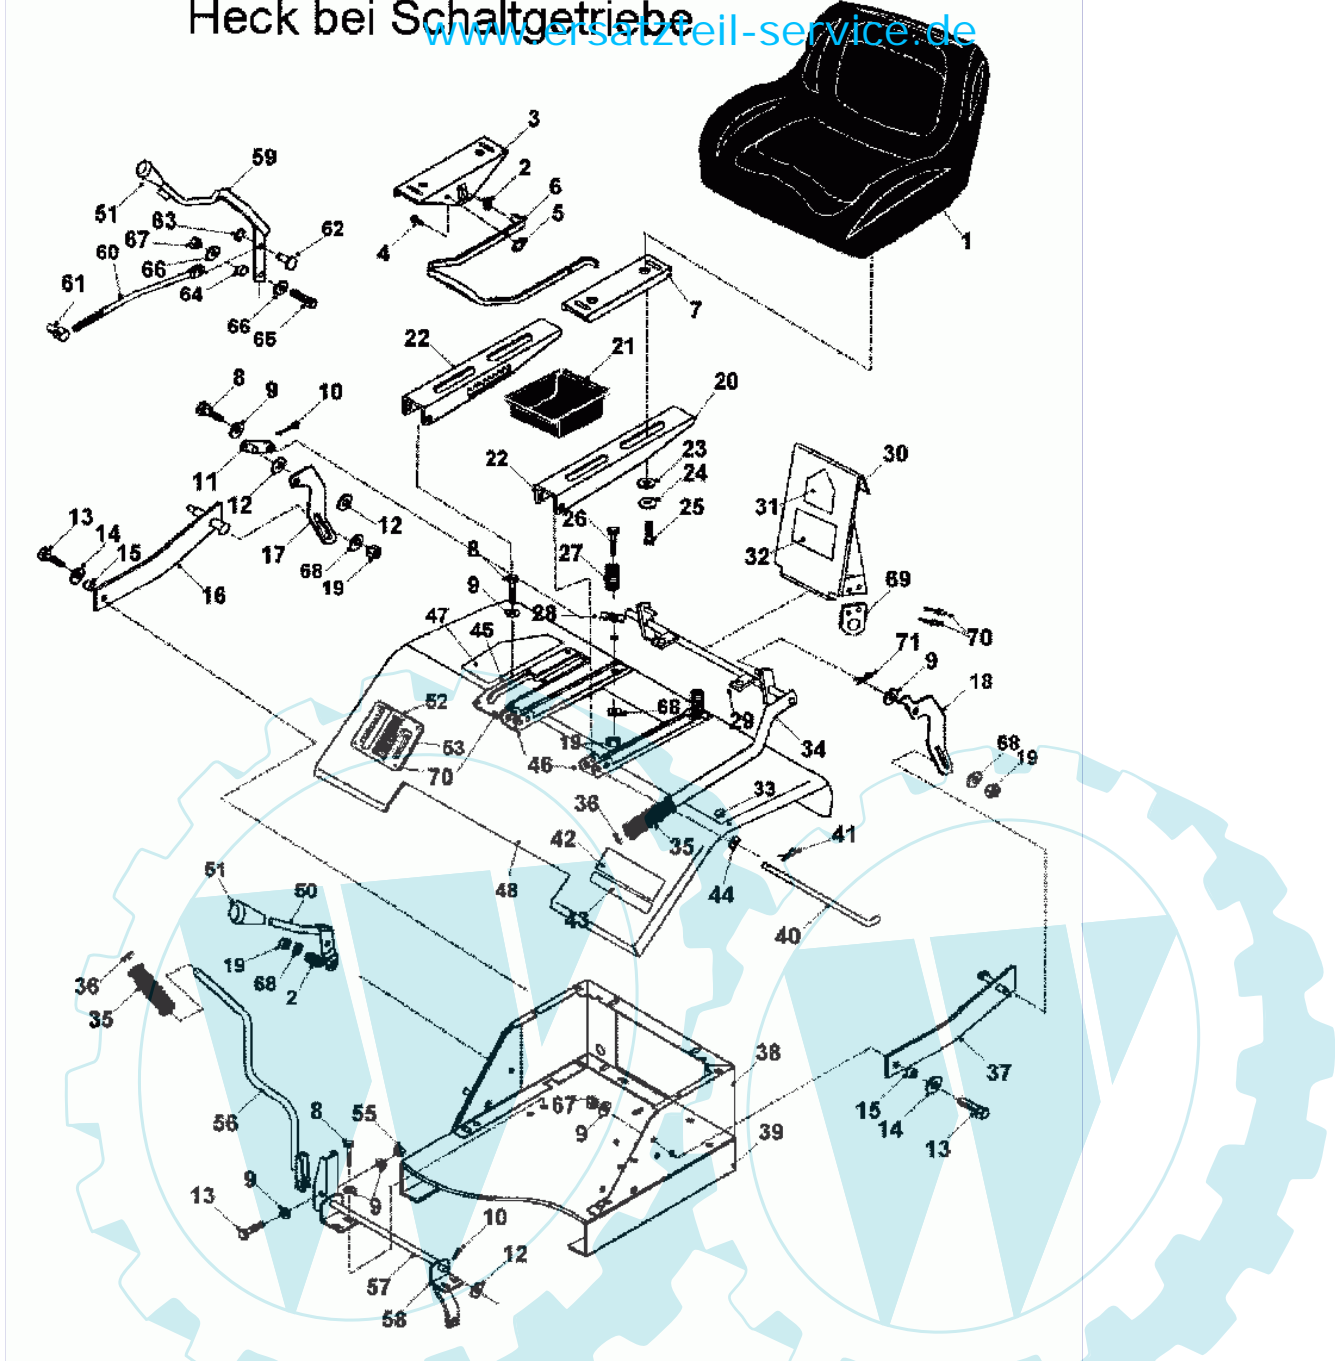

39 referenz(en)

Stückliste:

Ref. #	Artikelnr.	Artikelname	Menge	Beschreibung
01	06-14-9472-00	Fahrersitz für A-Serie	1.0000	
02	06-25-8311-00	Feder	1.0000	
03	06-30-1179-00	Sitzversteller re	1.0000	
04	06-12-8558-00	"Niete 1/4" x 1/2"	1.0000	
05	06-08-8687-00	Klemmscheibe	1.0000	
06	06-30-2031-00	Verstellhebel Sitz	1.0000	
07	06-30-1180-00	Sitzversteller li	1.0000	
08	06-02-8276-00	"Schraube 5/16" UNF x 3/4"	1.0000	
09	06-08-8197-00	"U-Scheibe 5/16" T4 Hp"	1.0000	
10	06-07-8233-00	"Sicherungsstecker 1/8" x 1"	1.0000	
11	06-32-70021-00	Zapfen PTO-Betätigung	1.0000	
12	06-08-80036-00	U-Scheibe M12x24x1,6	1.0000	
13	06-01-8206-00	"Schraube 5/16" UNFx 1.1/4"	1.0000	
14	06-08-1044-00	"Scheibe 5/16" id x 1.1/2" ad"	1.0000	
15	06-31-3027-00	Distanzbuchse 9 x 8,3mm i.D.	1.0000	
16	06-32-7259-00	Haltearm KM rechts	1.0000	
17	06-27-1142-00	Halter Haltearm rechts	1.0000	
18	06-30-71771-00	Halter Haltearm links	1.0000	
19	06-04-8202-00	"Mutter 3/8" UNF selbstsichernd"	1.0000	
20	06-32-71737-00	Schiene Sitzverstellung rechts	1.0000	
21	06-14-94967-00	Werkzeugablage Westwood 2001	1.0000	
22	06-32-71736-00	Schiene Sitzverstellung links	1.0000	
23	06-08-1044-00	"Scheibe 5/16" id x 1.1/2" ad"	1.0000	
24	06-08-80040-00	Kronen-Sicherungsring M10	1.0000	
25	36-90100-08020	Schraube M8x20	1.0000	
26	06-01-8550-00	"Schraube 3/8" UNFx1.1/2"	1.0000	
27	06-25-8456-00	Sitzfeder	1.0000	
28	06-27-8354-00	Sitzfederhalter	1.0000	
29	06-32-7333-00	PTO Aufhangungsplatte	1.0000	
30	06-30-20154-00	PTO Klappe	1.0000	
31	06-35-8046-00	Aufkleber Gefahr, Deckel	1.0000	
32	06-35-8912-00	Aufkleber Riemenführung KM	1.0000	